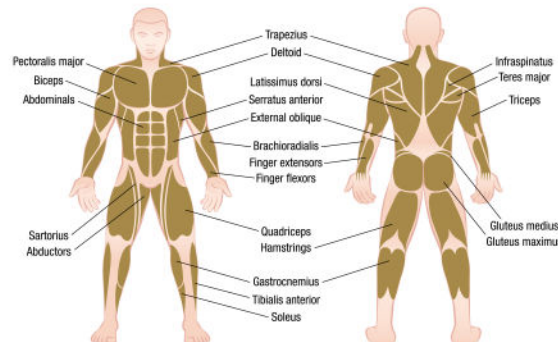

LA-BLO-041-ARENA-MAX

מתקן משולב פונקציונלי

מגוון התחנות ניתן לבחירה בהתאמה אישית

מתקן אימונים בתלייה
עבור 25 משתמשים בו זמנית, המשלב
שדרת מתחים אקטיביים streetworkout
מקבילים וכיפוף ברכיים
מקבילים פרלליים
חבל טיפוס לגובה 3.5 מטר
טבעות אולימפיות
סולם יתדות
סולם לוליני בשינוי אחיזות
מתח קפיצות מדורג flying bar
תופי ריוולוורים אתגריים מסתובבים
סולם אימונים שוודי
עמדת וולבול
מיטת עליות בטן

שטח בטיחות

קבוצת שרירים

 **LUDUS ATHLETES**
מתקני כושר וספורט