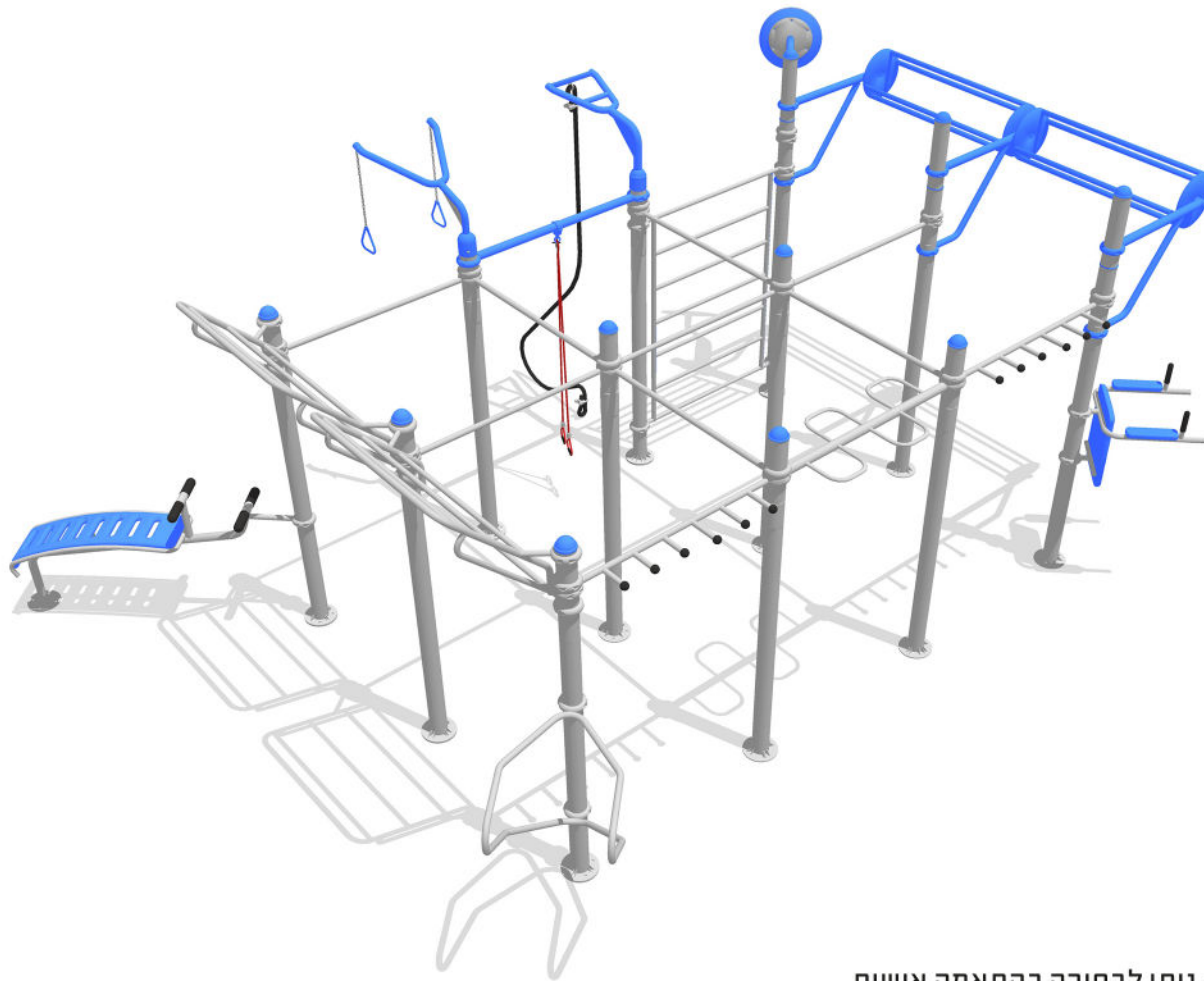

LA-BLO-041-ARENA-MAX

מתקן משולב פונקציונלי

מגוון התחנות ניתן לבחירה בהתאמה אישית

מתקן אימונים בתלייה
עבור 25 משתמשים בו זמנית, המשלב
שדרת מתחים אקטיביים streetworkout
מקבילים וכיפוף ברכיים
מקבילים פרלליים
חבל טיפוס לגובה 3.5 מטר
טבעות אולימפיות
סולם יתדות
סולם לוליני בשינוי אחיזות
מתח קפיצות מדורג flying bar
תופי ריוולוורים אתגריים מסתובבים
סולם אימונים שוודי
עמדת וולבול
מיטת עליות בטן

שטח בטיחות

קבוצת שרירים

 **LUDUS ATHLETES**
מתקני כושר וספורט