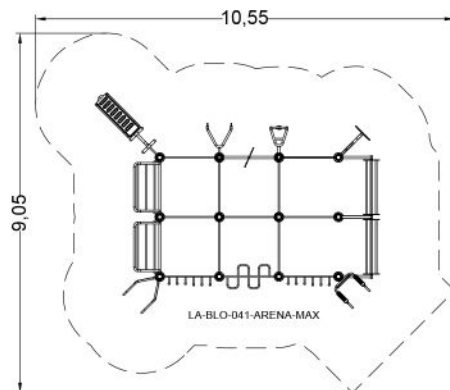

LUDUS ATHLETES
מתקני כושר וספורט