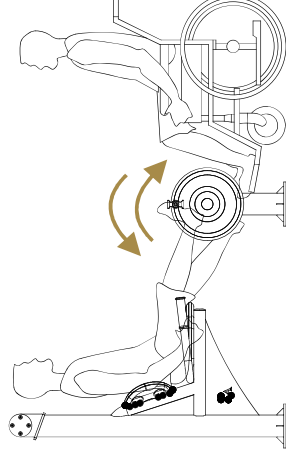

LA-1418RBA אופניים מונגשים

מתקן אופניים מונגש

מספק חווית משתמש נוחה ומארגנת.
המתקן מעוצב לכניסה וליציאה

בצורה נוחה, בשילוב מושב ארגונומי
המספק תמיכה מקסימלית לרכיבה זקופה.

חלקי הפלסטיק מסוג LLDPE כרוסציה למתן
נוחות, חוזק ועמידות.

ההתקנה מבוצעת בקיבוע קרקעי קבוע, המתקן
מגלון בגליון חם

בצביעה אלקטרוסטטית בתנור.

מאושר ע"י מכון התקנים לפי דרישות תקן 1497.

מרחב חופשי
שטח אדום
מרחב פעילות
שטח ירוק

מקרא

LUDUS ATHLETES

מתקני כושר וספורט

דרגת קושי 7

אופן השימוש

שב על הכסא, הנח את כפות רגליך על הדוושות,
אחוז בידיות האחיזה והחל לדווש.