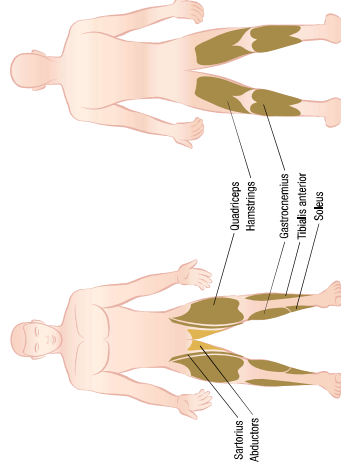

קבוצת שרירים