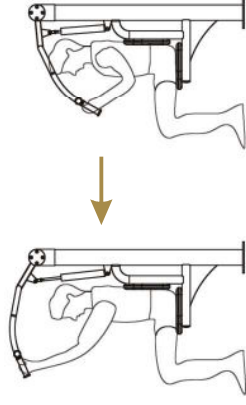

משך העבודה

צעדים - עד 10 חזרות | מבוגרים עד 6 חזרות