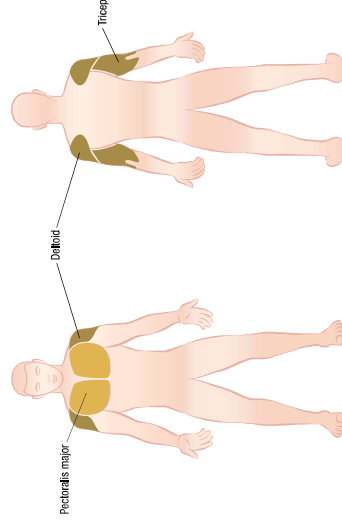

מקרא
 שטח אדום מרחב חופשי
 שטח ירוק מרחב פעילות

בוכנה הידראולית דו כיוונית סגורה בעלת 16 דרגות קושי משתנות.

דרגת קושי קשה

אופן השימוש

כונן את הבוכנה על ידי סיבוב ברז הבוכנה

לדרגת ההתנגדות הרצויה לך.

שב על הכסא והחל לדחוף את זרועות המתקן כלפי מעלה,

החזר בצורה מנוקרת.

משך העבודה

צעדים - עד 10 חזרות | מבוגרים עד 6 חזרות

קבוצת שרירים

שטח בטיחות

שטח לפי תקן 1498

שטח לפי תקן 1497