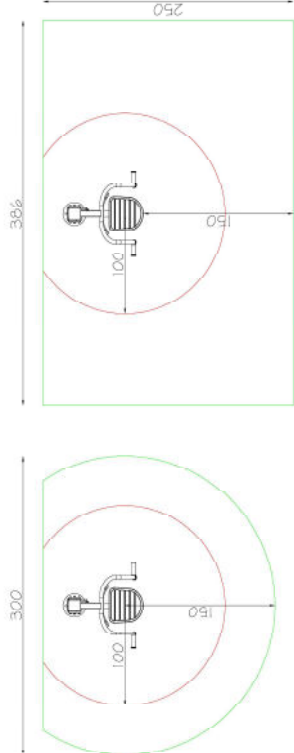

LA-HYD-109

מתקן דחיקת כתפיים הידראולי

מתקן כושר דחיקת כתפיים הידראולי.

מוצב על גבי עמוד תומך מרכזי

קוטר 114 מ"מ עובי דופן 4 מ"מ,

למתקן מושבים וגבים

מסוג LLDPE ברזנטציה למתן נוחות, חוזק ועמידות.

המתקן מצויד במערכת בולמי תנועה פנימיים

מקרא
 שטח אדום מרחב חופשי
 שטח ירוק מרחב פעילות

בוכנה הידראולית דו כיוונית סגורה בעלת 16 דרגות קושי משתנות.

דרגת קושי קשה

אופן השימוש

כונן את הבוכנה על ידי סיבוב ברז הבוכנה

לדרגת ההתנגדות הרצויה לך.

שב על הכסא והחל לדחוף את זרועות המתקן כלפי מעלה,

החזר בצורה מנוקרת.

משך העבודה

צעדים - עד 10 חזרות | מבוגרים עד 6 חזרות

קבוצת שרירים

שטח בטיחות

שטח לפי תקן 1498

שטח לפי תקן 1497