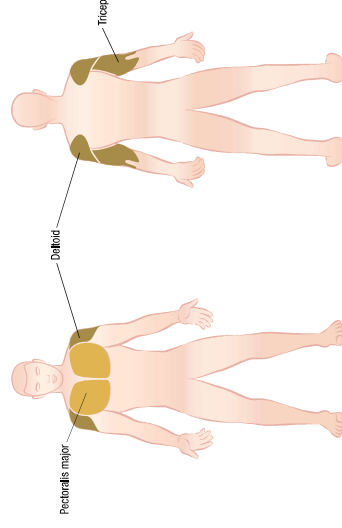

מקרא
 שטח אדום מרחב חופשי
 שטח ירוק מרחב פעילות

בוכנה הידראולית זו כיוונית סגורה בעלת 16 דרגות קושי משתנות.

דרגת קושי קשה

אופן השימוש

כונן את הבוכנה על ידי סיבוב ברז הבוכנה

לדרגת ההתנגדות הרצויה לך.

שב על הכסא והחל לדחוף את זרועות המתקן כלפי מעלה,

החזר בצורה מנוקרת.

משך העבודה

צעדים - עד 10 חזרות | מבוגרים עד 6 חזרות

קבוצת שרירים

שטח בטיחות

שטח לפי תקן 1498

שטח לפי תקן 1497