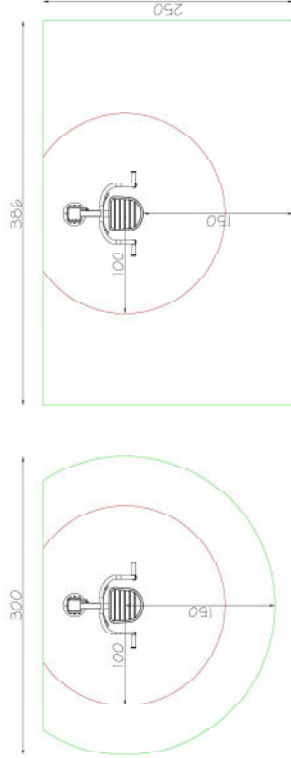

LA-HYD-109

מתקן דחיקת כתפיים הידראולי

מתקן כושר דחיקת כתפיים הידראולי.

מוצב על גבי עמוד תומך מרכזי

קוטר 114 מ"מ עובי דופן 4 מ"מ,

למתקן מושבים וגבים

מסוג LLDPE ברזטציה למתן נוחות, חוזק ועמידות.

המתקן מצויד במערכת בולמי תנועה פנימיים

מקרא
 שטח אדום מרחב חופשי
 שטח ירוק מרחב פעילות

בוכנה הידראולית זו כיוונית סגורה בעלת 16 דרגות קושי משתנות.

דרגת קושי קשה

אופן השימוש

כונן את הבוכנה על ידי סיבוב ברז הבוכנה

לדרגת ההתנגדות הרצויה לך.

שב על הכסא והחל לדחוף את זרועות המתקן כלפי מעלה,

החזר בצורה מנוקרת.

משך העבודה

צעדים - עד 10 חזרות | מבוגרים עד 6 חזרות

קבוצת שרירים

שטח בטיחות

שטח לפי תקן 1498

שטח לפי תקן 1497