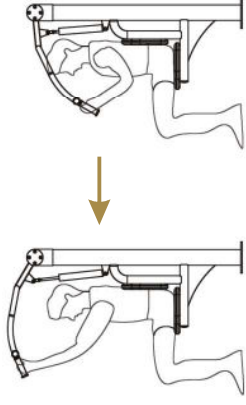

משך העבודה

צעדים - עד 10 חזרות | מבוגרים עד 6 חזרות